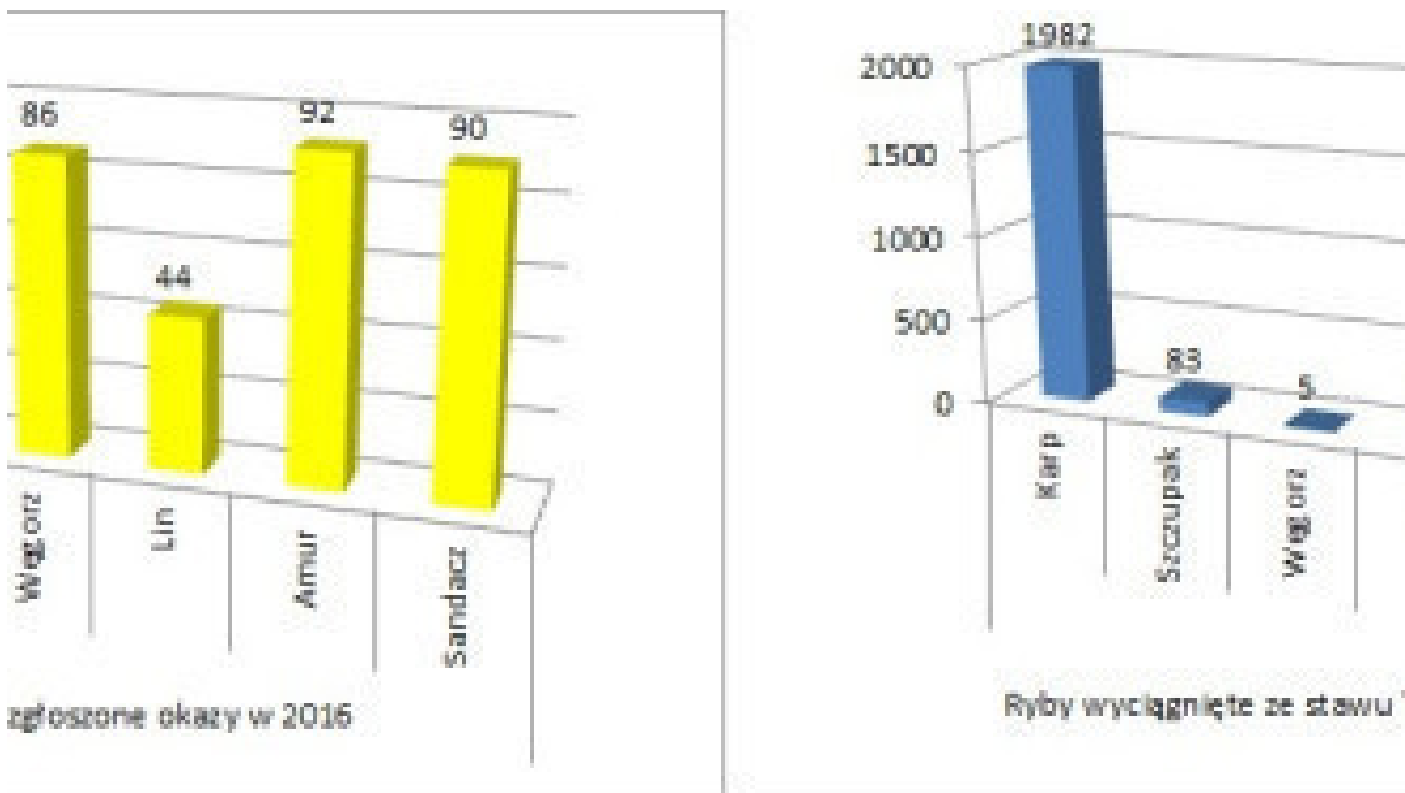

INFORMACJA O POŁOWIE RYB W ROKU 2016

Zarząd Koła nr 68 w Zebrzydowicach

informuje, że w roku 2016 złowiono następującą ilość ryb:

Ryby złowione na "Młyńszczoku" w 2016 r					
karp	szczupak	węgorz	lin	amur	sandacz
1982	83	5	118	12	135
Rekordowe okazy zgłoszone w 2016 r ze stawu "Młyńszczok"					
karp	szczupak	węgorz	lin	amur	sandacz
90	85	86	44	92	90