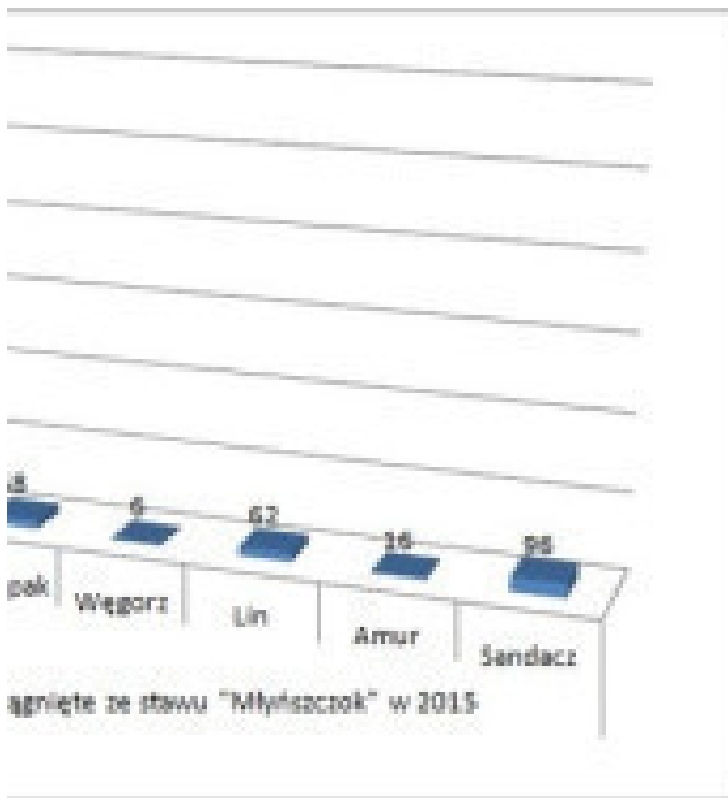

INFORMACJA O POŁOWIE RYB W ROKU 2015

Zarząd koła nr 68 w Zebrzydowicach

informuje, że w roku 2015 złowiono następującą ilość ryb:

Ryby złowione na "Młynszczoku" w 2015 r					
karp	szczupak	węgorz	lin	amur	sandacz
2519	58	6	62	16	96
Rekordowe okazy zgłoszone w 2015 r ze stawu "Młynszczok"					
karp	szczupak	węgorz	lin	amur	sandacz
86	83	83	42	65	84