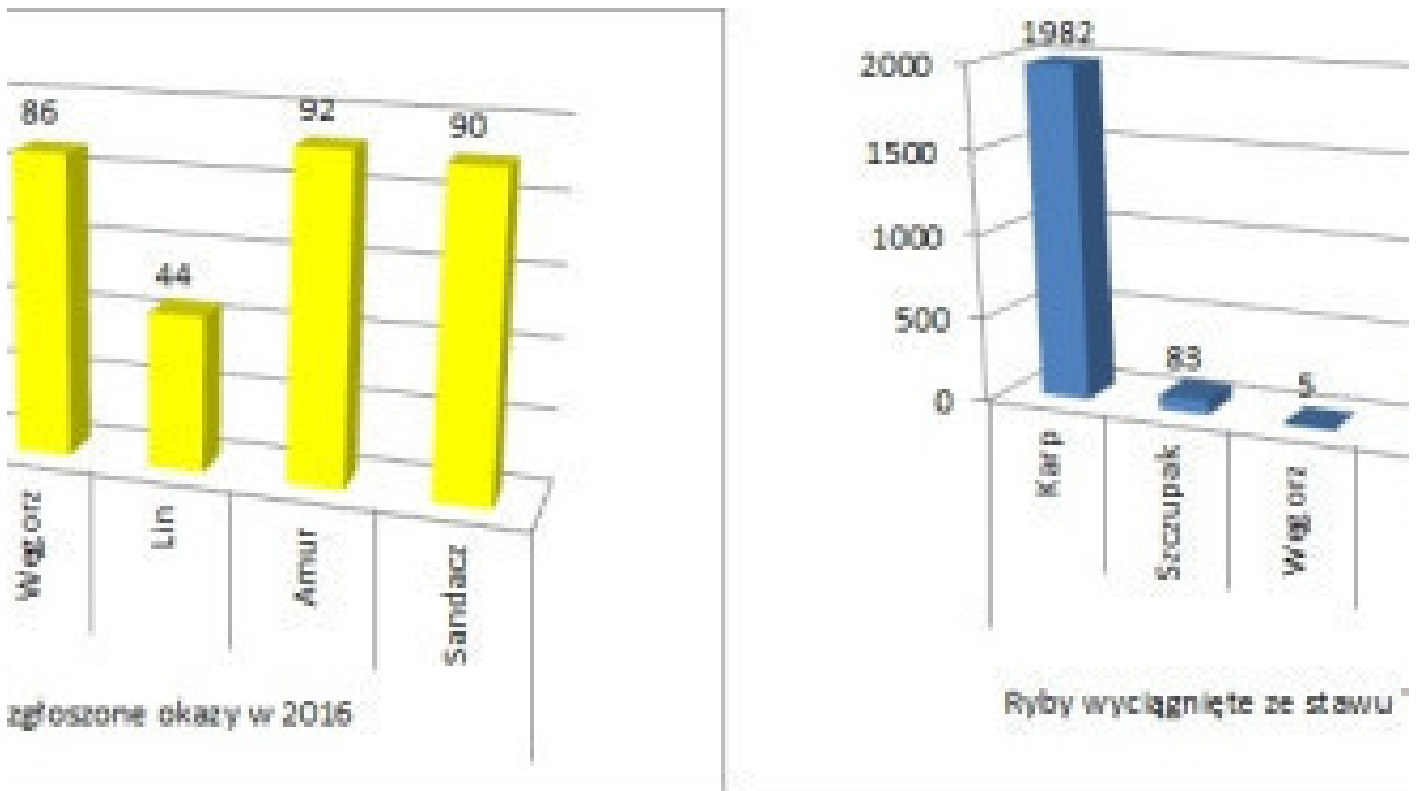

INFORMACJA O POŁOWIE RYB W ROKU 2016

Zarząd Koła nr 68 w Zebrzydowicach

informuje, że w roku 2016 złowiono następującą ilość ryb:

Ryby złowione na "Młyńszczoku" w 2016 r					
karp	szczupak	węgorz	lin	amur	sandacz
1982	83	5	118	12	135
Rekordowe okazy zgłoszone w 2016 r ze stawu "Młyńszczok"					
karp	szczupak	węgorz	lin	amur	sandacz
90	85	86	44	92	90