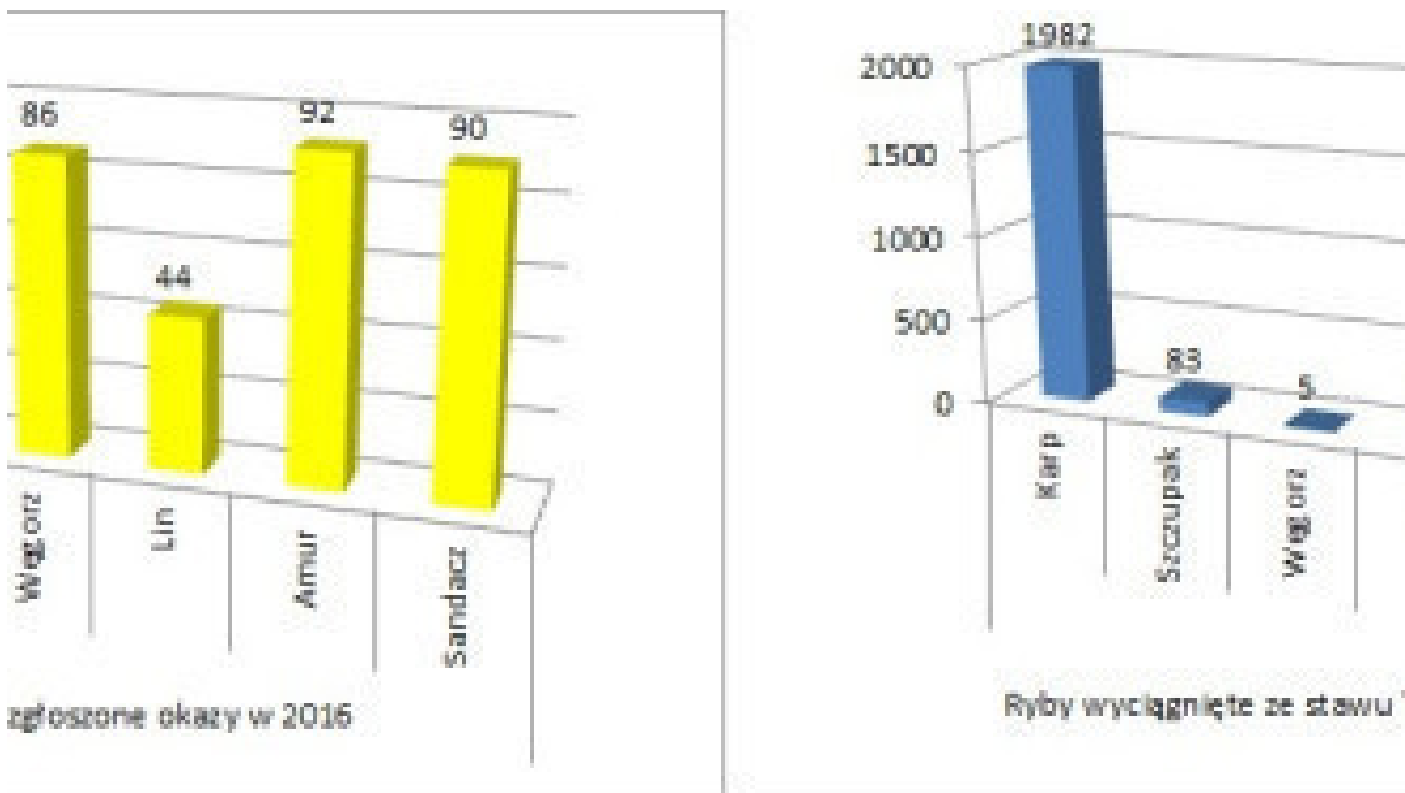

## INFORMACJA O POŁOWIE RYB W ROKU 2016

### Zarząd Koła nr 68 w Zebrzydowicach

informuje, że w roku 2016 złowiono następującą ilość ryb:

Ryby złowione na "Młyńszczoku" w 2016 r					
karp	szczupak	węgorz	lin	amur	sandacz
1982	83	5	118	12	135
Rekordowe okazy zgłoszone w 2016 r ze stawu "Młyńszczok"					
karp	szczupak	węgorz	lin	amur	sandacz
90	85	86	44	92	90